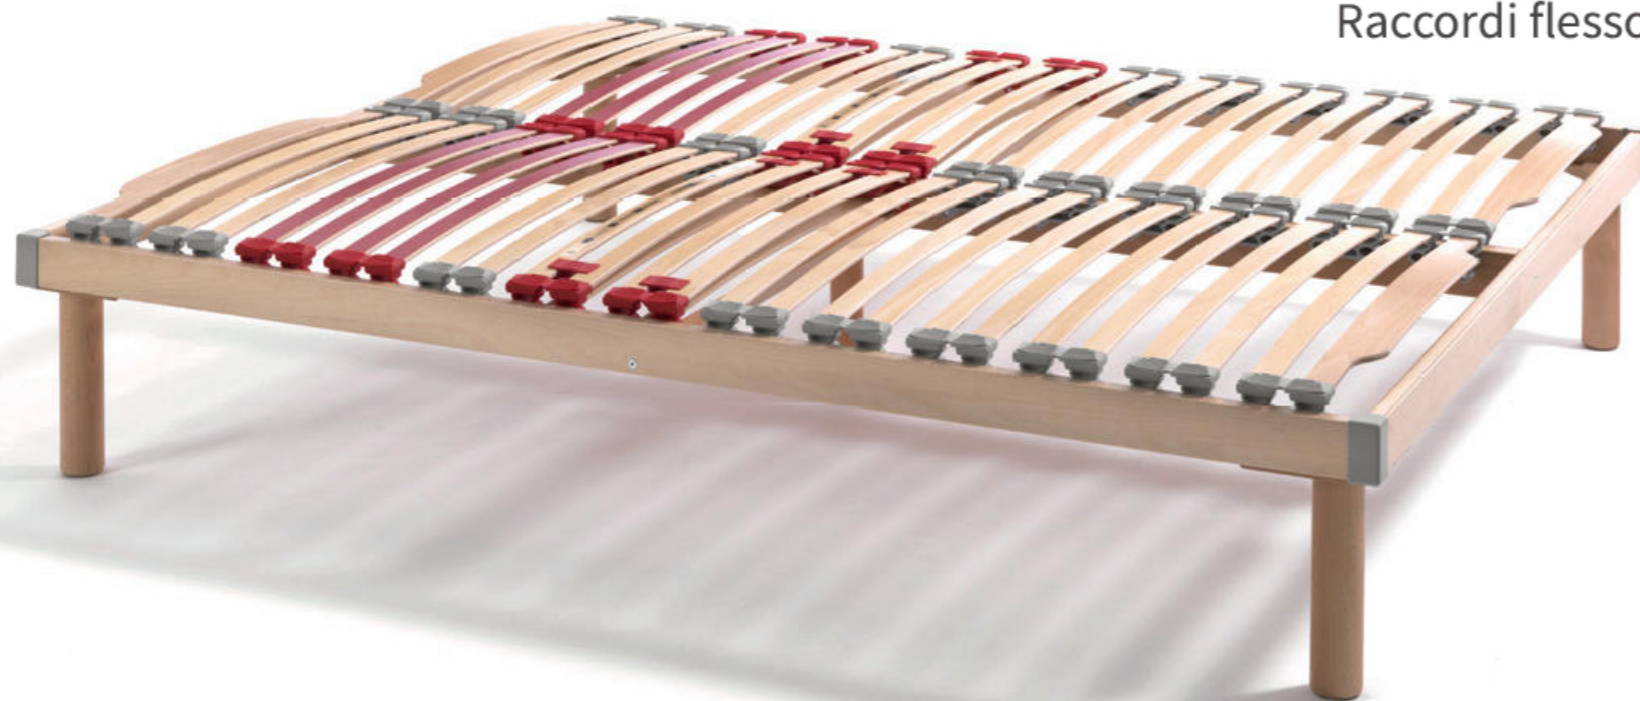

SANIT

Telaio: multistrato di faggio da 70x25

Doghe: in multistrato di faggio n° 26 da 40x8

Raccordi flessori: a piano totale fino a margine

Raccordi flessori portalistelli: in ABS di alta qualità

Telaio: con zona spalle

Regolatori di rigidità lombare

Dogone: sagomato su testiera e pediera

Verniciatura: con prodotti atossici

Piedi: maggiorati di diam. 55 mm (4 nel singolo 5 nel matrimoniale)

Altezza piano rete: 40 cm (a richiesta 35 cm)

Garanzia: 2 anni

Sanit

larghezza
cm

80

85

90

120

160

170

180

Fuori misura: sì

lunghezza disponibile cm 190-195-200